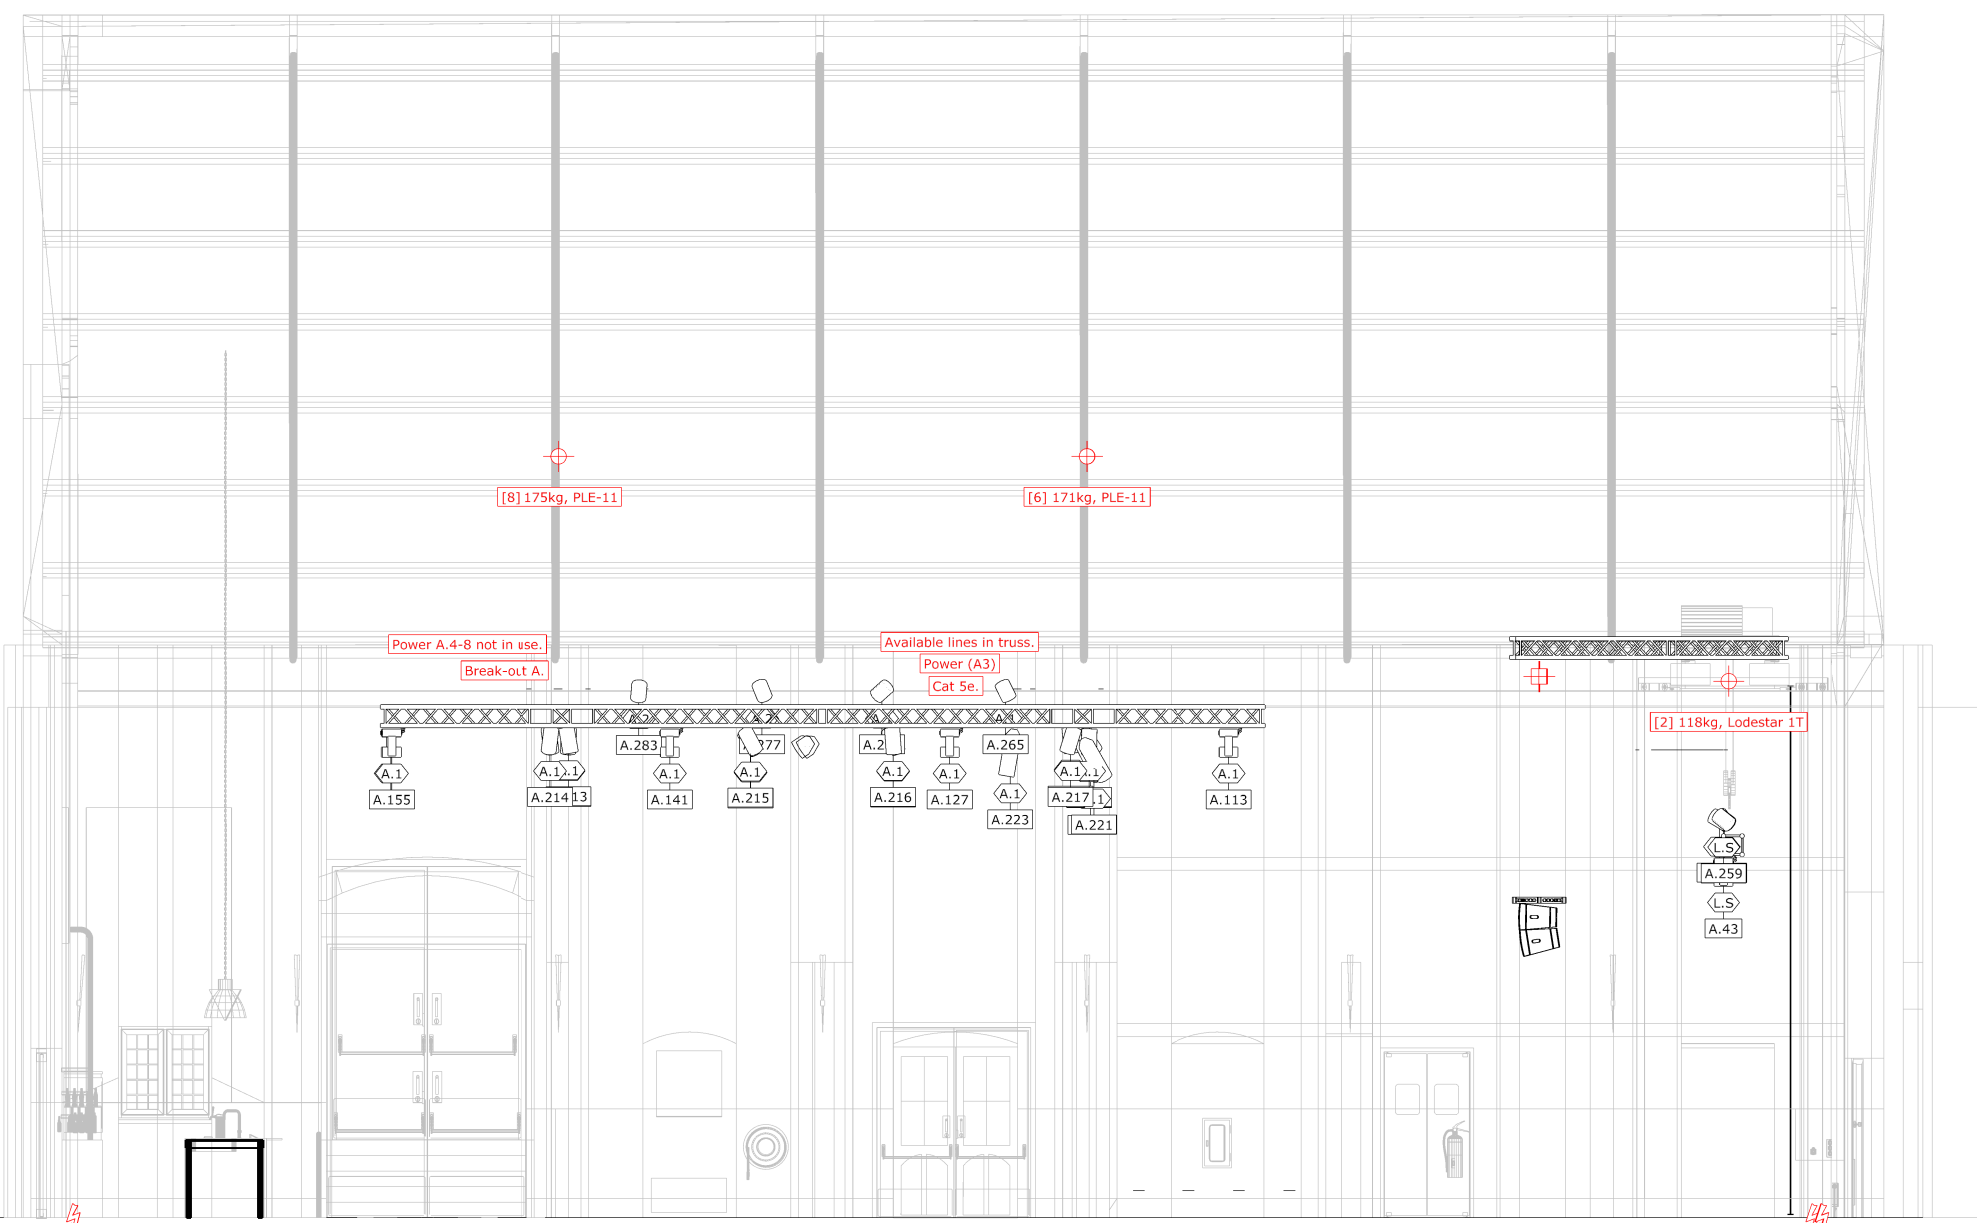

Side view

63A 32A 32A (React light)

32A (React audio)  
32A 63A

Project name	Oliehuis	Project date	2019
Client	Lichtfabriek	Client	Lichtfabriek
Designing person	Patrick Sollie	Drawing version	V.01

Project name	Document name
Lichtfabriek Oliehuis template RS	