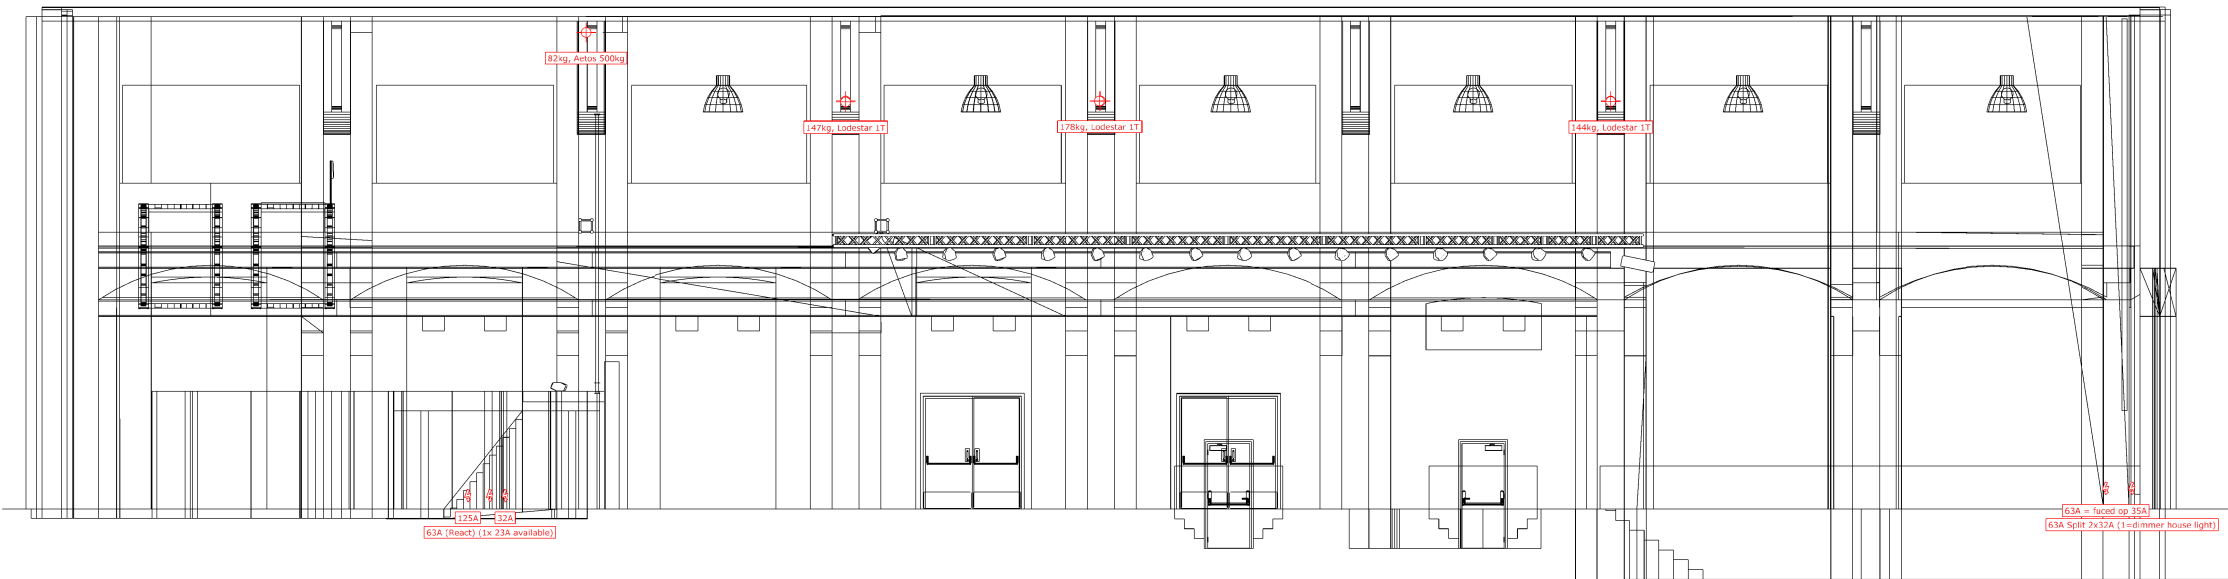

# Side Turbinehal

Symbol key	
	Stage
	Beamer RGB
	Powerpixel 4 Mode; 5ch
	Fresnel
	Profile 150W Logo:

Turbinehal Vast.		PROJECT	
Lichtfabriek.		N.V.T.	
Patrick Sollie		Turbine hal stat.c2p	
V.1		REACTAV	